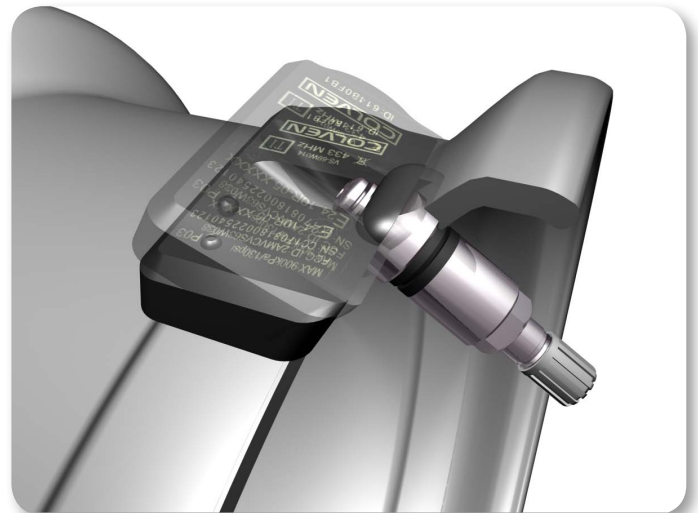

SENSOR INTERNO

Permite la adaptación al perfil interno de la llanta. (Ángulo regulable)